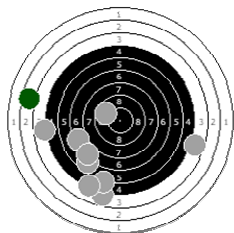

**BRUNO CRUCITTI**  
am 26.02.2012

11

### Statistik

Schusswert IZ	10	9	8	7	6	5	4	3	2	1	0	<b>Gesamt (Ganze Ringe): 124</b>
Anzahl	1	2	1	0	6	4	2	4	1	0	0	<b>Gesamt (Zehntel Ringe): 134,2</b>

#### Serie 1

Volle Ringe	4	5	9	5	7	6	4	4	7	3	<b>54 Ringe</b>
Zehntel	4,8	5,8	9,7	5,2	7,3	6,7	4,6	4,9	7,2	3,5	<b>59,7 Ringe</b>
Teiler	1541,1	1278,1	316,3	1450,7	921,2	1063,4	1579,6	1520,8	935,2	1862,6	-
Innenzehner											<b>Anzahl: 0</b>